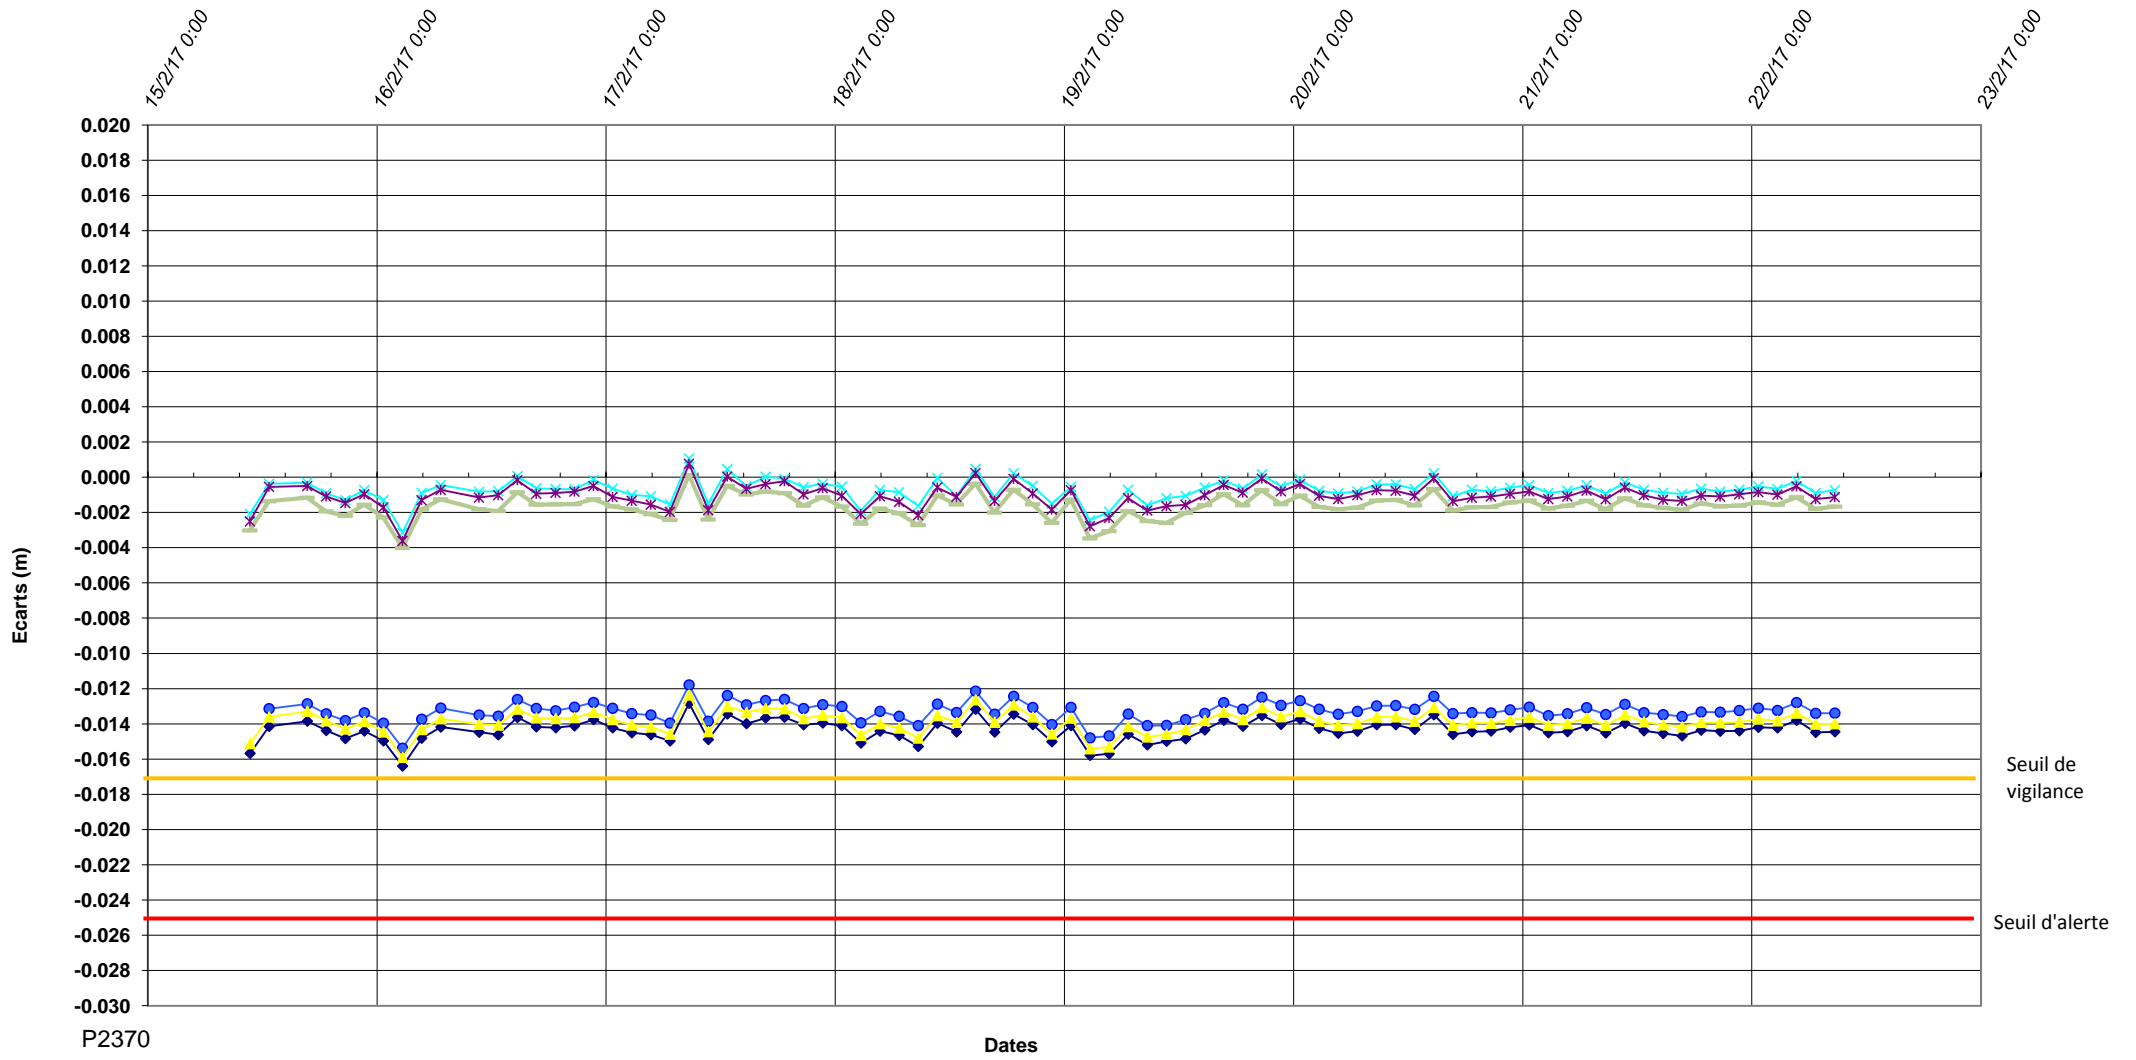

# P2370-Prolongement Ligne M4-lot 2-Delta Z

P2370

Dates

Seuil de vigilance

Seuil d'alerte